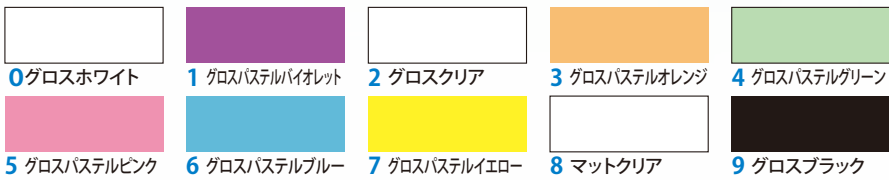

カラー

※印刷物のため実際のカラーとは若干差異があります。

※目立たない部分でテストして
ご使用してください。